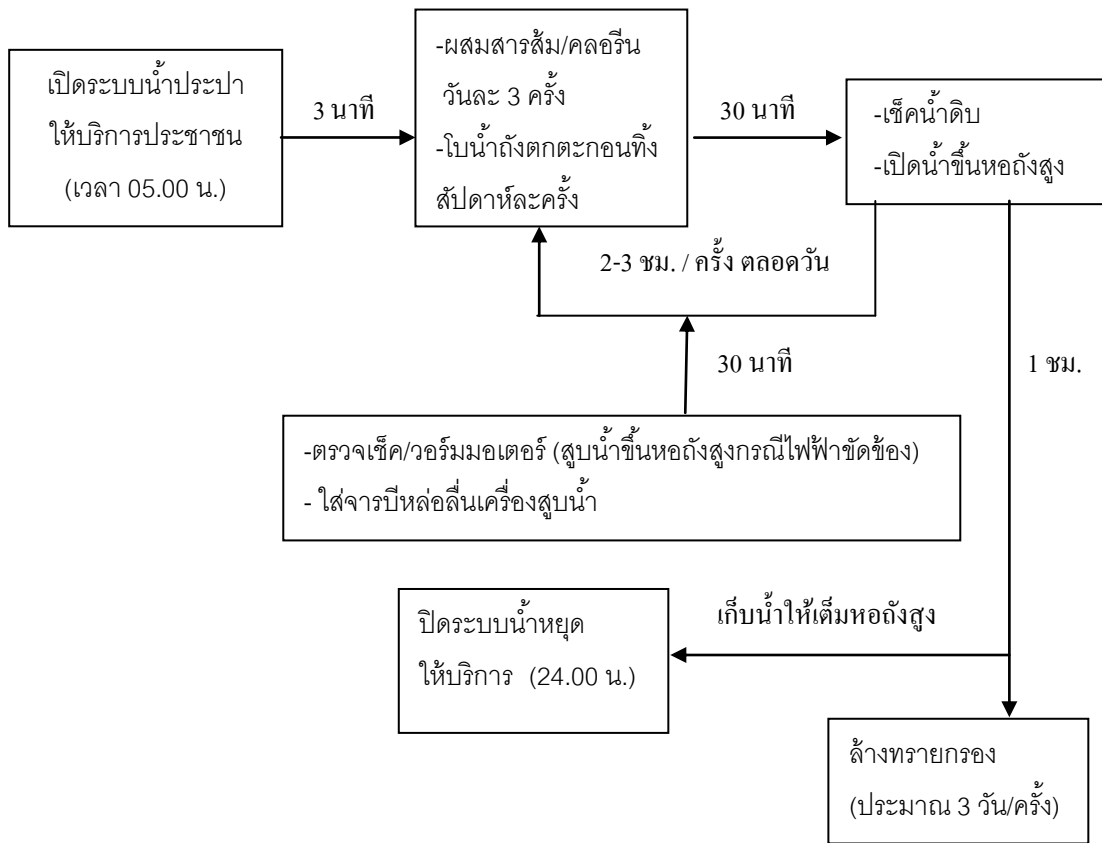

คู่มือการขอใช้น้ำประปา
เทศบาลตำบลท่านา กองการประปา

กระบวนการงานการจัดเก็บค่าน้ำประปา

กระบวนการงานการจัดทำบัญชีลูกหนี้ค้างชำระ

กระบวนการงานการผลิตน้ำประปา

กระบวนการงานติดตั้งมาตรวัดน้ำ

กระบวนการงานการซ่อมแซมท่อน้ำประปา