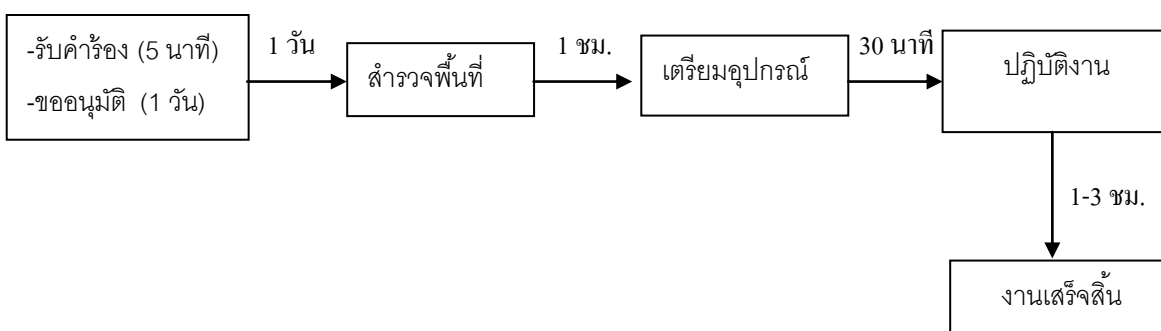

คู่มือการขอใช้น้ำประปา
เทศบาลตำบลท่านา กองการประปา

กระบวนการงานการจัดเก็บค่าน้ำประปา

กระบวนการงานการจัดทำบัญชีลูกหนี้ค้างชำระ

กระบวนการงานการผลิตน้ำประปา

กระบวนการงานติดตั้งมาตรวัดน้ำ

กระบวนการงานการซ่อมแซมท่อน้ำประปา